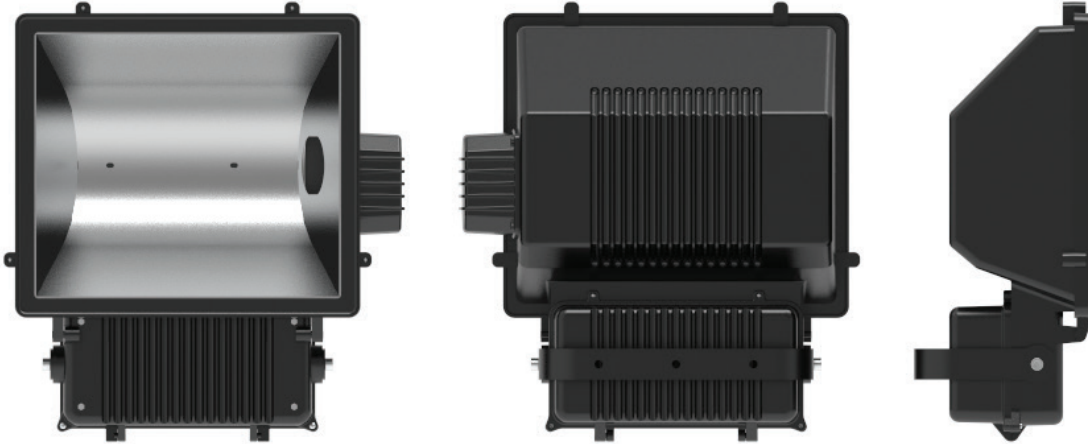

SEMEN

Projektör - Cephe ve Alan Aydınlatma Armatürü

Ürün Kodu : VL386100

Ürün Bilgisi

Ürün Özellikleri

Gövde	: CTP Takviyeli Polyester Gövde
Difüzör	: Temperli Cam
Optik	: Simetrik
IP Koruma Sınıfı	: IP 65
Kullanım Şekli	: Sıva Üstü
Işık Kaynağı	: Ampul

Elektriksel Özellikler

Tüketim Gücü	: 1000W
Ateşleyici	: 1000W-2000W
Balast Tipi	: Bakır Sargılı
Lamba Tipi	: Meta
Giriş Gerilimi	: 220-240 V
Giriş Frekans	: 50-60 Hz
Koruma Sınıfı	: Sınıf 1

Diğer Özellikler

Projektör - Cephe ve Alan Aydınlatma Armatürü

Ürün Kodu

: VL386100

Standart Model

Ürün ölçüleri (mm)

	a	b	h
Standart	570	520	200

Ağırlık (kg)

1000W	16,50
-------	-------