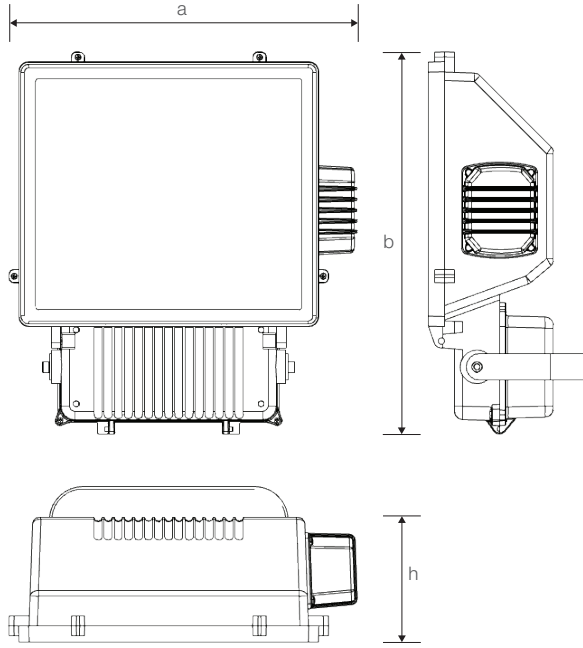

SEMEN

Projektör - Cephe ve Alan Aydınlatma Armatürü

Ürün Kodu : VL386100

Ürün Bilgisi

Ürün Özellikleri

Gövde	: CTP Takviyeli Polyester Gövde
Difüzör	: Temperli Cam
Optik	: Simetrik
IP Koruma Sınıfı	: IP 65
Kullanım Şekli	: Sıva Üstü
Işık Kaynağı	: Ampul

Projektör - Cephe ve Alan Aydınlatma Armatürü

Ürün Kodu

: VL386100

Standart Model

Ürün ölçüleri (mm)

	a	b	h
Standart	570	520	200

Ağırlık (kg)

1000W	16,50
-------	-------